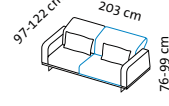

deep space

Design Kati Meyer-Brühl

Seitenteilvariante **a**
side element version **a**

Seitenteilvariante **b**
side element version **b**

3tc **a**

1 a

2 a

2,5as l a

2,5as r a

3 a

3tc a

Ho

Ba

1 b

2 b

2,5as l b

2,5as r b

3 b

3tc b

Sitzhöhe: 43 cm
seat height: 43 cm