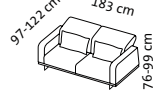

deep space

Design Kati Meyer-Brühl

Seitenteilvariante **a**
side element version **a**

Seitenteilvariante **b**
side element version **b**

3tc **a**

1 a

2 a

2,5as l a

2,5as r a

3 a

3tc a

Ho

Ba

1 b

2 b

2,5as l b

2,5as r b

3 b

3tc b

Sitzhöhe: 43 cm
seat height: 43 cm