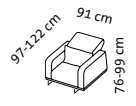

deep space

Design Kati Meyer-Brühl

Seitenteilvariante **a**
side element version **a**

Seitenteilvariante **b**
side element version **b**

3tc **a**

1 a

2 a

2,5as l a

2,5as r a

3 a

3tc a

Ho

Ba

1 b

2 b

2,5as l b

2,5as r b

3 b

3tc b

Sitzhöhe: 43 cm
seat height: 43 cm