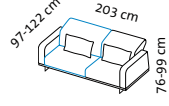

deep space

Design Kati Meyer-Brühl

Seitenteilvariante **a**
side element version **a**

Seitenteilvariante **b**
side element version **b**

3tc **a**

1 a

2 a

2,5as l a

2,5as r a

3 a

3tc a

Ho

Ba

1 b

2 b

2,5as l b

2,5as r b

3 b

3tc b

Sitzhöhe: 43 cm
seat height: 43 cm