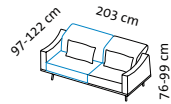

deep space

Design Kati Meyer-Brühl

Seitenteilvariante **a**
side element version **a**

Seitenteilvariante **b**
side element version **b**

3tc **a**

1 a

2 a

2,5as l a

2,5as r b

3 b

3tc b

Sitzhöhe: 43 cm
seat height: 43 cm