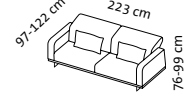

deep space

Design Kati Meyer-Brühl

Seitenteilvariante **a**
side element version **a**

Seitenteilvariante **b**
side element version **b**

3tc **a**

1 a

2 a

2,5as l a

2,5as r a

3 a

3tc a

Ho

Ba

1 b

2 b

2,5as l b

2,5as r b

3 b

3tc b

Sitzhöhe: 43 cm
seat height: 43 cm