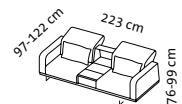

deep space

Design Kati Meyer-Brühl

Seitenteilvariante **a**
side element version **a**

Seitenteilvariante **b**
side element version **b**

3tc **a**

1 a

2 a

2,5as l a

2,5as r a

3 a

3tc a

Ho

Ba

1 b

2 b

2,5as l b

2,5as r b

3 b

3tc b

Sitzhöhe: 43 cm
seat height: 43 cm