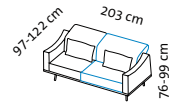

deep space

Design Kati Meyer-Brühl

Seitenteilvariante **a**
side element version **a**

Seitenteilvariante **b**
side element version **b**

3tc **a**

1 a

2 a

2,5as l a

2,5as r b

3 b

3tc b

Sitzhöhe: 43 cm
seat height: 43 cm