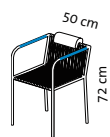

# les copains

Design Kati Meyer-Brühl

**1 small**

**1l**

**1h**

**harp 1 s**

**harp 1l**

**harp 1h**

**Seilgeflecht:**  
**wickerwork:**

Hightech-Seil 8mm  
hightech-string 8 mm

Edelstahldrahtseil  
stainless steel wickerwork

**T170**

**T195**

**T220**

Sitzhöhe: 46 cm  
seat height: 46 cm