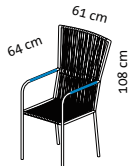

# les copains

Design Kati Meyer-Brühl

**1 small**

**1l**

**1h**

**harp 1 s**

**harp 1l**

**harp 1h**

**Seilgeflecht:**  
**wickerwork:**

Hightech-Seil 8mm  
hightech-string 8 mm

Edelstahldrahtseil  
stainless steel wickerwork

**T170**

**T195**

**T220**

Sitzhöhe: 46 cm  
seat height: 46 cm