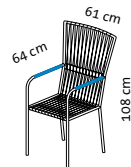

# les copains

Design Kati Meyer-Brühl

**1 small**

**1l**

**1h**

**harp 1 s**

**harp 1l**

**harp 1h**

**Seilgeflecht:**  
**wickerwork:**

Hightech-Seil 8mm  
hightech-string 8 mm

Edelstahldrahtseil  
stainless steel wickerwork

**T170**

**T195**

**T220**

Sitzhöhe: 46 cm  
seat height: 46 cm