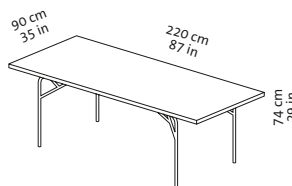

**Seilgeflecht:**  
**wickerwork:**

Hightech-Seil 8mm  
hightech-string 8 mm

Edelstahldrahtseil  
stainless steel wickerwork

**T170**

**T195**

**T220**

Sitzhöhe: 46 cm  
seat height: 46 cm