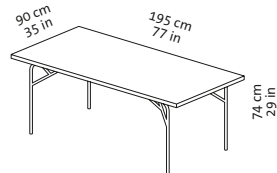

**Seilgeflecht:**  
**wickerwork:**

Hightech-Seil 8mm  
hightech-string 8 mm

Edelstahldrahtseil  
stainless steel wickerwork

**T170**

**T195**

**T220**

Sitzhöhe: 46 cm  
seat height: 46 cm