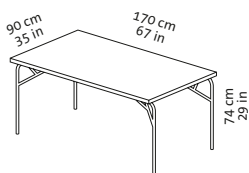

**Seilgeflecht:**  
**wickerwork:**

Hightech-Seil 8mm  
hightech-string 8 mm

Edelstahldrahtseil  
stainless steel wickerwork

**T170**

**T195**

**T220**

Sitzhöhe: 46 cm  
seat height: 46 cm