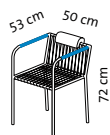

# les copains

Design Kati Meyer-Brühl

**1 small**

**1l**

**1h**

**harp 1 s**

**harp 1l**

**harp 1h**

**Seilgeflecht:**  
**wickerwork:**

Hightech-Seil 8mm  
hightech-string 8 mm

Edelstahldrahtseil  
stainless steel wickerwork

**T170**

**T195**

**T220**

Sitzhöhe: 46 cm  
seat height: 46 cm