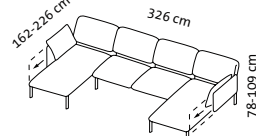

**Lc 88 l + Ehts + 2mDs r
small**

**2mDs l + Ehts + Lc 88 r
small**

**2mDs l + Ets + 2mDs r
small**

Sitzhöhe: 41 cm
seat height: 41 cm

roro-medium – the original since 1998

Design Roland Meyer-Brühl

2m2Ds medium

H

Lc 88 l

Lc 88 r

Eas l

Eas r

Lc 115 l

Lc 115 r

**Lc 88 l + 2mDs r
medium**

**2mDs l + Lc 88 r
medium**

**2mDs l + Etm + 2mDs r
medium**

**2mDs l + E + 2mDs r
medium**

Lc 88 l + Ze 150 + Lc 88 r

Sitzhöhe: 41 cm
seat height: 41 cm