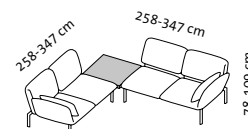

**Lc 88 l + Ehts + 2mDs r
small**

**2mDs l + Ehts + Lc 88 r
small**

**2mDs l + Ets + 2mDs r
small**

Sitzhöhe: 41 cm
seat height: 41 cm

roro-medium – the original since 1998

Design Roland Meyer-Brühl

2m2Ds medium

H

Lc 88 l

Lc 88 r

Eas l

Eas r

Lc 115 l

Lc 115 r

**Lc 88 l + 2mDs r
medium**

**2mDs l + Lc 88 r
medium**

**2mDs l + Etm + 2mDs r
medium**

**2mDs l + E + 2mDs r
medium**

Lc 88 l + Ze 150 + Lc 88 r

Sitzhöhe: 41 cm
seat height: 41 cm