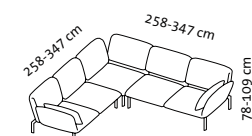

**Lc 88 l + Ehts + 2mDs r
small**

**2mDs l + Ehts + Lc 88 r
small**

**2mDs l + Ets + 2mDs r
small**

Sitzhöhe: 41 cm
seat height: 41 cm

roro-medium – the original since 1998

Design Roland Meyer-Brühl

2m2Ds medium

H

Lc 88 l

Lc 88 r

Eas l

Eas r

Lc 115 l

Lc 115 r

**Lc 88 l + 2mDs r
medium**

**2mDs l + Lc 88 r
medium**

**2mDs l + Etm + 2mDs r
medium**

**2mDs l + E + 2mDs r
medium**

Lc 88 l + Ze 150 + Lc 88 r

Sitzhöhe: 41 cm
seat height: 41 cm