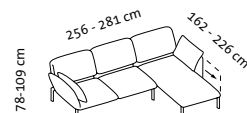

**Lc 88 l + Ehts + 2mDs r
small**

**2mDs l + Ehts + Lc 88 r
small**

**2mDs l + Ets + 2mDs r
small**

Sitzhöhe: 41 cm
seat height: 41 cm

roro-medium – the original since 1998

Design Roland Meyer-Brühl

2m2Ds medium

H

Lc 88 l

Lc 88 r

Eas l

Eas r

Lc 115 l

Lc 115 r

**Lc 88 l + 2mDs r
medium**

**2mDs l + Lc 88 r
medium**

**2mDs l + Etm + 2mDs r
medium**

**2mDs l + E + 2mDs r
medium**

Lc 88 l + Ze 150 + Lc 88 r

Sitzhöhe: 41 cm
seat height: 41 cm