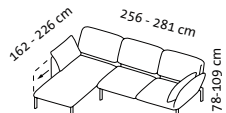

**Lc 88 l + Ehts + 2mDs r
small**

**2mDs l + Ehts + Lc 88 r
small**

**2mDs l + Ets + 2mDs r
small**

Sitzhöhe: 41 cm
seat height: 41 cm

roro-medium – the original since 1998

Design Roland Meyer-Brühl

2m2Ds medium

H

Lc 88 l

Lc 88 r

Eas l

Eas r

Lc 115 l

Lc 115 r

**Lc 88 l + 2mDs r
medium**

**2mDs l + Lc 88 r
medium**

**2mDs l + Etm + 2mDs r
medium**

**2mDs l + E + 2mDs r
medium**

Lc 88 l + Ze 150 + Lc 88 r

Sitzhöhe: 41 cm
seat height: 41 cm