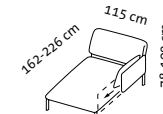

**Lc 88 l + Ehts + 2mDs r
small**

**2mDs l + Ehts + Lc 88 r
small**

**2mDs l + Ets + 2mDs r
small**

Sitzhöhe: 41 cm
seat height: 41 cm

roro-medium – the original since 1998

Design Roland Meyer-Brühl

2m2Ds medium

H

Lc 88 l

Lc 88 r

Eas l

Eas r

Lc 115 l

Lc 115 r

**Lc 88 l + 2mDs r
medium**

**2mDs l + Lc 88 r
medium**

**2mDs l + Etm + 2mDs r
medium**

**2mDs l + E + 2mDs r
medium**

Lc 88 l + Ze 150 + Lc 88 r

Sitzhöhe: 41 cm
seat height: 41 cm