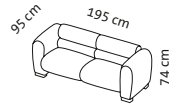

sumo

Design Roland Meyer-Brühl

1

2

3

H

Sitzhöhe: 42 cm
seat height: 42 cm