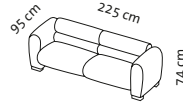

sumo

Design Roland Meyer-Brühl

1

2

3

H

Sitzhöhe: 42 cm
seat height: 42 cm