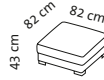

nook

Design Roland Meyer-Brühl

Eas mDs l + Drs mDs r

**Eas mDs l
+ Drs mDs r**

**Drs mDs l
+ Eas mDs r**

H

Sitzhöhe: 44 cm
seat height: 44 cm