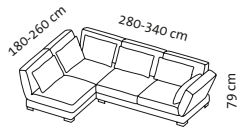

nook

Design Roland Meyer-Brühl

Eas mDs l + Drs mDs r

**Eas mDs l
+ Drs mDs r**

**Drs mDs l
+ Eas mDs r**

H

Sitzhöhe: 44 cm
seat height: 44 cm