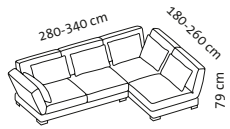

nook

Design Roland Meyer-Brühl

Eas mDs l + Drs mDs r

**Eas mDs l
+ Drs mDs r**

**Drs mDs l
+ Eas mDs r**

H

Sitzhöhe: 44 cm
seat height: 44 cm