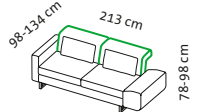

embrace

Design Kati Meyer-Brühl

2s

2,5s

1

1

2,5 as l

2,5 as r

Aso 2,5s l

Aso 3as l

Aso 3as r

Sitzhöhe: 44 cm
seat height: 44 cm