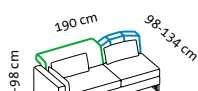

Tb

Lc 95 l

Lc 118 l

Lc 118 r

Lc 95 r

Aso 2,5s r

Aso 2,5s r

Aso 2,5s l

Aso 2,5s l

Aso 3as l

Aso 3as r

Sitzhöhe: 44 cm
seat height: 44 cm