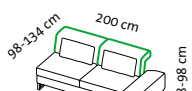

Tb

Lc 95 l

Lc 118 l

Lc 118 r

Lc 95 r

Aso 2,5s r

Aso 2,5s r

Aso 2,5s l

Aso 2,5s l

Aso 3as l

Aso 3as r

Sitzhöhe: 44 cm
seat height: 44 cm