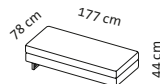

embrace

Design Kati Meyer-Brühl

Ba

Sitzhöhe: 44 cm
seat height: 44 cm