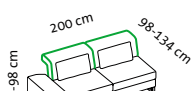

Tb

Lc 95 l

Lc 118 l

Lc 118 r

Lc 95 r

Aso 2,5s r

Aso 2,5s r

Aso 2,5s l

Aso 2,5s l

Aso 3as l

Aso 3as r

Sitzhöhe: 44 cm
seat height: 44 cm