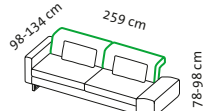

embrace

Design Kati Meyer-Brühl

4 as r

Sitzhöhe: 44 cm
seat height: 44 cm