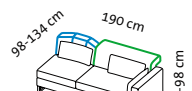

Tb

Lc 95 l

Lc 118 l

Lc 118 r

Lc 95 r

Aso 2,5s r

Aso 2,5s r

Aso 2,5s l

Aso 2,5s l

Aso 3as l

Aso 3as r

Sitzhöhe: 44 cm
seat height: 44 cm