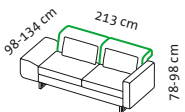

embrace

Design Kati Meyer-Brühl

2s

2,5s

1

1

2,5 as l

2,5 as r

Aso 2,5s l

Aso 3as l

Aso 3as r

Sitzhöhe: 44 cm
seat height: 44 cm