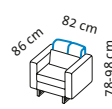

embrace

Design Kati Meyer-Brühl

1

Sitzhöhe: 44 cm
seat height: 44 cm