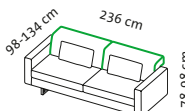

embrace

Design Kati Meyer-Brühl

4s

Sitzhöhe: 44 cm
seat height: 44 cm