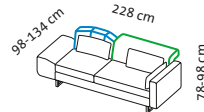

embrace

Design Kati Meyer-Brühl

3 as l

Sitzhöhe: 44 cm
seat height: 44 cm