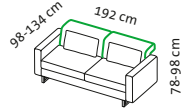

embrace

Design Kati Meyer-Brühl

2s

2,5s

1

1

2,5 as l

2,5 as r

Aso 2,5s l

Aso 3as l

Aso 3as r

Sitzhöhe: 44 cm
seat height: 44 cm