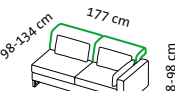

Tb

Lc 95 l

Lc 118 l

Lc 118 r

Lc 95 r

Aso 2,5s r

Aso 2,5s r

Aso 2,5s l

Aso 2,5s l

Aso 3as l

Aso 3as r

Sitzhöhe: 44 cm
seat height: 44 cm