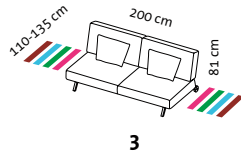

concert

Design Roland Meyer-Brühl

2B

Sitzhöhe: 42 cm
seat height: 42 cm