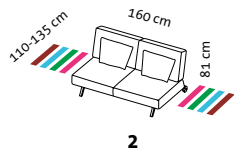

concert

Design Roland Meyer-Brühl

2B

Sitzhöhe: 42 cm
seat height: 42 cm