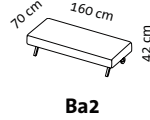

concert

Design Roland Meyer-Brühl

2B

Sitzhöhe: 42 cm
seat height: 42 cm