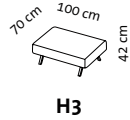

concert

Design Roland Meyer-Brühl

2B

Sitzhöhe: 42 cm
seat height: 42 cm