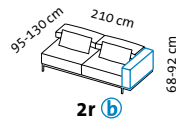

airy

Design Kati Meyer-Brühl

1 coupé

Sitzhöhe: 43 cm
seat height: 43 cm

airy

Design Kati Meyer-Brühl

Sitzhöhe: 43 cm
seat height: 43 cm