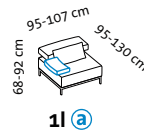

airy

Design Kati Meyer-Brühl

1 coupé

Sitzhöhe: 43 cm
seat height: 43 cm

airy

Design Kati Meyer-Brühl

Sitzhöhe: 43 cm
seat height: 43 cm