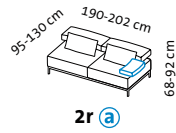

airy

Design Kati Meyer-Brühl

1 coupé

Sitzhöhe: 43 cm
seat height: 43 cm

airy

Design Kati Meyer-Brühl

Sitzhöhe: 43 cm
seat height: 43 cm