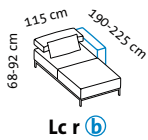

airy

Design Kati Meyer-Brühl

1 coupé

Sitzhöhe: 43 cm
seat height: 43 cm

airy

Design Kati Meyer-Brühl

Sitzhöhe: 43 cm
seat height: 43 cm