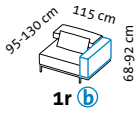

airy

Design Kati Meyer-Brühl

1 coupé

Sitzhöhe: 43 cm
seat height: 43 cm

airy

Design Kati Meyer-Brühl

Sitzhöhe: 43 cm
seat height: 43 cm