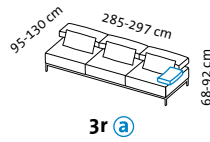

airy

Design Kati Meyer-Brühl

1 coupé

Sitzhöhe: 43 cm
seat height: 43 cm

airy

Design Kati Meyer-Brühl

Sitzhöhe: 43 cm
seat height: 43 cm