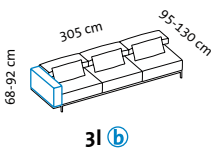

airy

Design Kati Meyer-Brühl

1 coupé

Sitzhöhe: 43 cm
seat height: 43 cm

airy

Design Kati Meyer-Brühl

Sitzhöhe: 43 cm
seat height: 43 cm