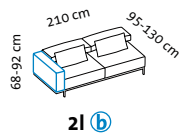

airy

Design Kati Meyer-Brühl

1 coupé

Sitzhöhe: 43 cm
seat height: 43 cm

airy

Design Kati Meyer-Brühl

Sitzhöhe: 43 cm
seat height: 43 cm