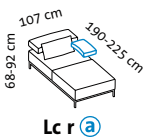

airy

Design Kati Meyer-Brühl

1 coupé

Sitzhöhe: 43 cm
seat height: 43 cm

airy

Design Kati Meyer-Brühl

Sitzhöhe: 43 cm
seat height: 43 cm