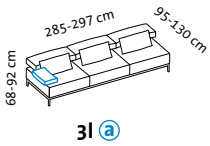

airy

Design Kati Meyer-Brühl

1 coupé

Sitzhöhe: 43 cm
seat height: 43 cm

airy

Design Kati Meyer-Brühl

Sitzhöhe: 43 cm
seat height: 43 cm