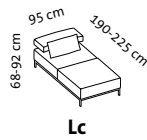

airy

Design Kati Meyer-Brühl

1 coupé

Sitzhöhe: 43 cm
seat height: 43 cm

airy

Design Kati Meyer-Brühl

Sitzhöhe: 43 cm
seat height: 43 cm