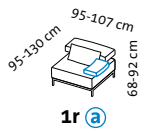

airy

Design Kati Meyer-Brühl

1 coupé

Sitzhöhe: 43 cm
seat height: 43 cm

airy

Design Kati Meyer-Brühl

Sitzhöhe: 43 cm
seat height: 43 cm