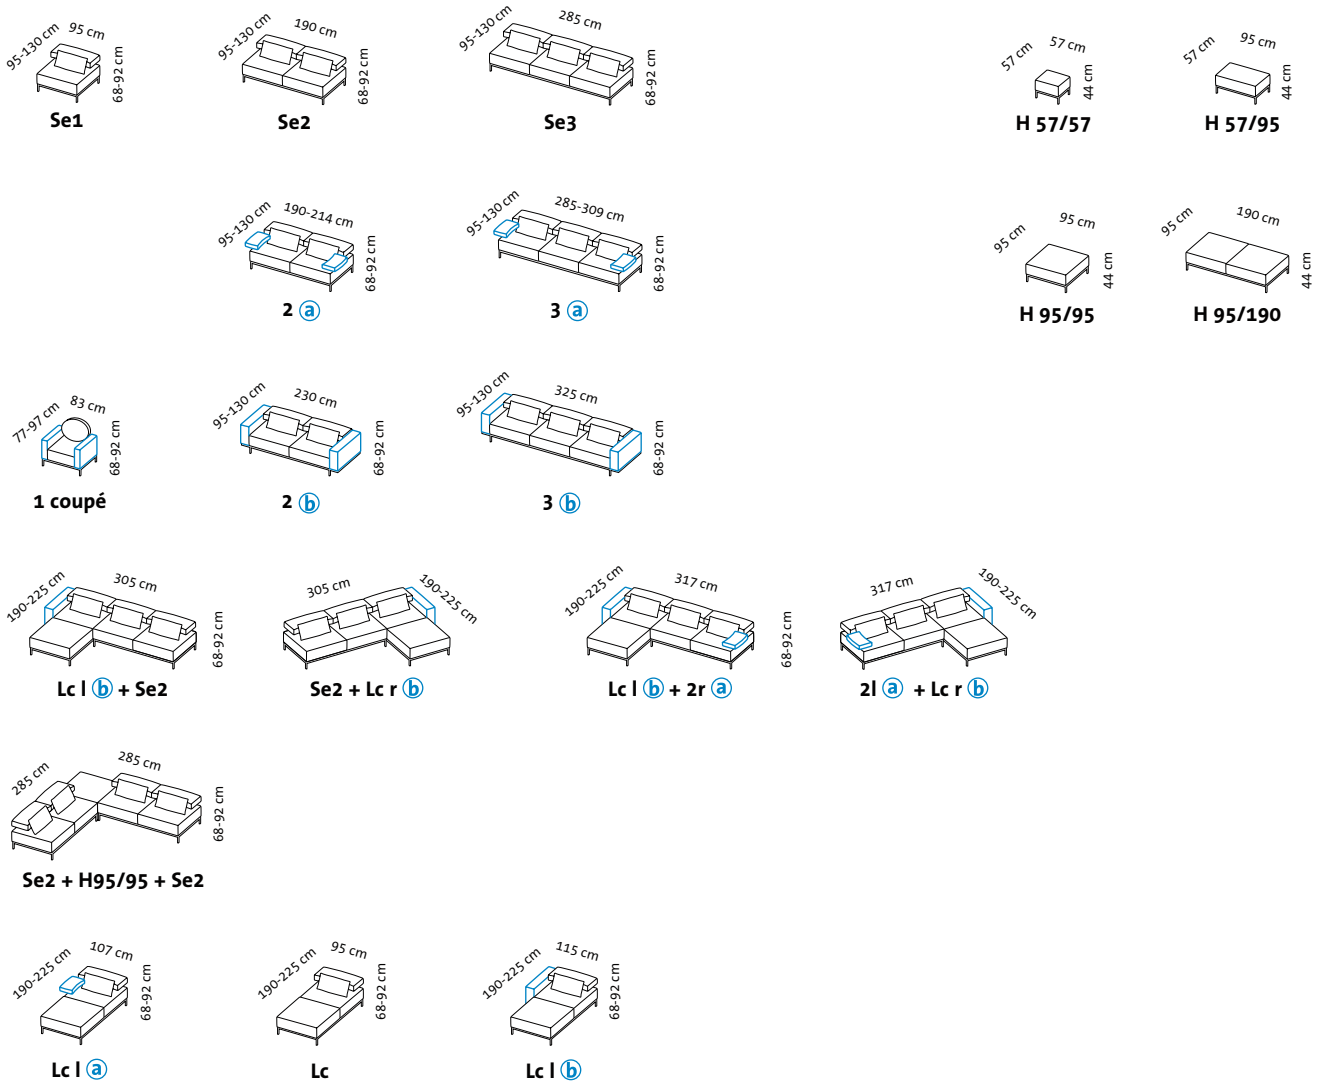

airy

Design Kati Meyer-Brühl

1 coupé

Sitzhöhe: 43 cm
seat height: 43 cm

airy

Design Kati Meyer-Brühl

Sitzhöhe: 43 cm
seat height: 43 cm