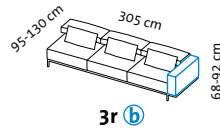

airy

Design Kati Meyer-Brühl

1 coupé

Sitzhöhe: 43 cm
seat height: 43 cm

airy

Design Kati Meyer-Brühl

Sitzhöhe: 43 cm
seat height: 43 cm