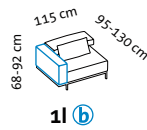

airy

Design Kati Meyer-Brühl

1 coupé

Sitzhöhe: 43 cm
seat height: 43 cm

airy

Design Kati Meyer-Brühl

Sitzhöhe: 43 cm
seat height: 43 cm