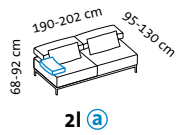

airy

Design Kati Meyer-Brühl

1 coupé

Sitzhöhe: 43 cm
seat height: 43 cm

airy

Design Kati Meyer-Brühl

Sitzhöhe: 43 cm
seat height: 43 cm