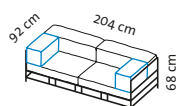

easy pieces metal

Design Kati Meyer-Brühl

3 M

1 M

Sitzhöhe: 39 cm
seat height: 39 cm

easy pieces wood

Design Kati Meyer-Brühl

Sitzhöhe: 39 cm
seat height: 39 cm