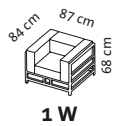

easy pieces metal

Design Kati Meyer-Brühl

3 M

1 M

Sitzhöhe: 39 cm
seat height: 39 cm

easy pieces wood

Design Kati Meyer-Brühl

Sitzhöhe: 39 cm
seat height: 39 cm