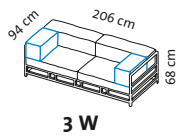

easy pieces metal

Design Kati Meyer-Brühl

3 M

1 M

Sitzhöhe: 39 cm
seat height: 39 cm

easy pieces wood

Design Kati Meyer-Brühl

Sitzhöhe: 39 cm
seat height: 39 cm