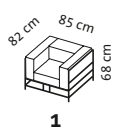

easy pieces forever

Design Kati Meyer-Brühl

Sitzhöhe: 42 cm
seat height: 42 cm