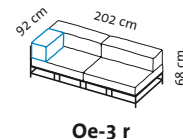

easy pieces forever

Design Kati Meyer-Brühl

Sitzhöhe: 42 cm
seat height: 42 cm