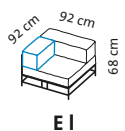

easy pieces forever

Design Kati Meyer-Brühl

Sitzhöhe: 42 cm
seat height: 42 cm