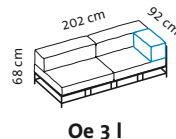

easy pieces forever

Design Kati Meyer-Brühl

Sitzhöhe: 42 cm
seat height: 42 cm