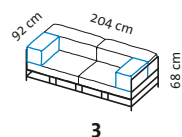

easy pieces forever

Design Kati Meyer-Brühl

Sitzhöhe: 42 cm
seat height: 42 cm