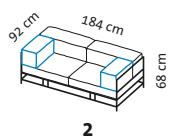

easy pieces forever

Design Kati Meyer-Brühl

Sitzhöhe: 42 cm
seat height: 42 cm