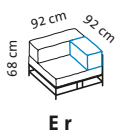

easy pieces forever

Design Kati Meyer-Brühl

Sitzhöhe: 42 cm
seat height: 42 cm