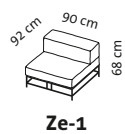

easy pieces forever

Design Kati Meyer-Brühl

Sitzhöhe: 42 cm
seat height: 42 cm