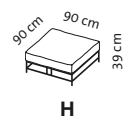

easy pieces forever

Design Kati Meyer-Brühl

Sitzhöhe: 42 cm
seat height: 42 cm