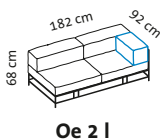

easy pieces forever

Design Kati Meyer-Brühl

Sitzhöhe: 42 cm
seat height: 42 cm