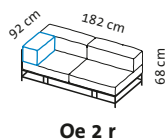

easy pieces forever

Design Kati Meyer-Brühl

Sitzhöhe: 42 cm
seat height: 42 cm