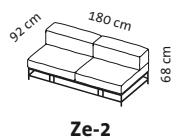

easy pieces forever

Design Kati Meyer-Brühl

Sitzhöhe: 42 cm
seat height: 42 cm