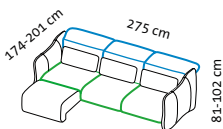

1 HL

2/56 HL

3/56 HL

Sessel und Sofas **mit Rückenfunktion**
chairs and sofas with back function

H

H3

2/64

3/64

Sessel und Sofas **ohne Rückenfunktion**
chairs and sofas without back function

2/64 HL

3/64 HL

Sessel und Sofas **mit Rückenfunktion**
chairs and sofas with back function

Lc HL I + 2 Aso HL r

2 Aso HL I + Lc HL r

Sessel und Sofas **mit Rückenfunktion**
chairs and sofas with back function

Sitzhöhe: 43 cm
seat height: 43 cm

Sitztiefe: 56 cm
seat depth: 56 cm

Sitztiefe: 64 cm
seat depth: 64 cm