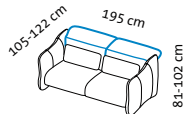

bongo bay

Design Kati Meyer-Brühl

2

1

2/56

3/56

Sessel und Sofas **ohne Rückenfunktion**
chairs and sofas without back function

1s HL

1 HL

2/56 HL

3/56 HL

Sessel und Sofas **mit Rückenfunktion**
chairs and sofas with back function

H

H3

2/64

3/64

Sessel und Sofas **ohne Rückenfunktion**
chairs and sofas without back function

2/64 HL

3/64 HL

Sessel und Sofas **mit Rückenfunktion**
chairs and sofas with back function

Lc HL I + 2 Aso HL r

2 Aso HL I + Lc HL r

Sessel und Sofas **mit Rückenfunktion**
chairs and sofas with back function

Sitzhöhe: 43 cm
seat height: 43 cm

Sitztiefe: 56 cm
seat depth: 56 cm

Sitztiefe: 64 cm
seat depth: 64 cm