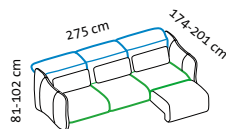

1 HL

2/56 HL

3/56 HL

Sessel und Sofas **mit Rückenfunktion**
chairs and sofas with back function

H

H3

2/64

3/64

Sessel und Sofas **ohne Rückenfunktion**
chairs and sofas without back function

2/64 HL

3/64 HL

Sessel und Sofas **mit Rückenfunktion**
chairs and sofas with back function

Lc HL I + 2 Aso HL r

2 Aso HL I + Lc HL r

Sessel und Sofas **mit Rückenfunktion**
chairs and sofas with back function

Sitzhöhe: 43 cm
seat height: 43 cm

Sitztiefe: 56 cm
seat depth: 56 cm

Sitztiefe: 64 cm
seat depth: 64 cm