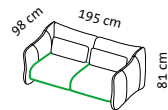

bongo bay

Design Kati Meyer-Brühl

2

1

2/56

3/56

Sessel und Sofas **ohne Rückenfunktion**
chairs and sofas without back function

1s HL

1 HL

2/56 HL

3/56 HL

Sessel und Sofas **mit Rückenfunktion**
chairs and sofas with back function

H

H3

2/64

3/64

Sessel und Sofas **ohne Rückenfunktion**
chairs and sofas without back function

2/64 HL

3/64 HL

Sessel und Sofas **mit Rückenfunktion**
chairs and sofas with back function

Lc HL I + 2 Aso HL r

2 Aso HL I + Lc HL r

Sessel und Sofas **mit Rückenfunktion**
chairs and sofas with back function

Sitzhöhe: 43 cm
seat height: 43 cm

Sitztiefe: 56 cm
seat depth: 56 cm

Sitztiefe: 64 cm
seat depth: 64 cm