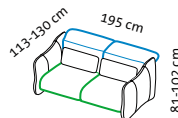

bongo bay

Design Kati Meyer-Brühl

2

1

2/56

3/56

Sessel und Sofas **ohne Rückenfunktion**
chairs and sofas without back function

1s HL

1 HL

2/56 HL

3/56 HL

Sessel und Sofas **mit Rückenfunktion**
chairs and sofas with back function

H

H3

2/64

3/64

Sessel und Sofas **ohne Rückenfunktion**
chairs and sofas without back function

2/64 HL

3/64 HL

Sessel und Sofas **mit Rückenfunktion**
chairs and sofas with back function

Lc HL I + 2 Aso HL r

2 Aso HL I + Lc HL r

Sessel und Sofas **mit Rückenfunktion**
chairs and sofas with back function

Sitzhöhe: 43 cm
seat height: 43 cm

Sitztiefe: 56 cm
seat depth: 56 cm

Sitztiefe: 64 cm
seat depth: 64 cm