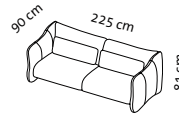

bongo bay

Design Kati Meyer-Brühl

2

1

2/56

3/56

Sessel und Sofas **ohne Rückenfunktion**
chairs and sofas without back function

1s HL

1 HL

2/56 HL

3/56 HL

Sessel und Sofas **mit Rückenfunktion**
chairs and sofas with back function

H

H3

2/64

3/64

Sessel und Sofas **mit Rückenfunktion**
chairs and sofas with back function

Sitzhöhe: 43 cm
seat height: 43 cm

Sitztiefe: 56 cm
seat depth: 56 cm

Sitztiefe: 64 cm
seat depth: 64 cm