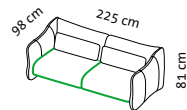

bongo bay

Design Kati Meyer-Brühl

2

1

2/56

3/56

Sessel und Sofas **ohne Rückenfunktion**
chairs and sofas without back function

1s HL

1 HL

2/56 HL

3/56 HL

Sessel und Sofas **mit Rückenfunktion**
chairs and sofas with back function

H

H3

2/64

3/64

Sessel und Sofas **ohne Rückenfunktion**
chairs and sofas without back function

2/64 HL

3/64 HL

Sessel und Sofas **mit Rückenfunktion**
chairs and sofas with back function

Lc HL I + 2 Aso HL r

2 Aso HL I + Lc HL r

Sessel und Sofas **mit Rückenfunktion**
chairs and sofas with back function

Sitzhöhe: 43 cm
seat height: 43 cm

Sitztiefe: 56 cm
seat depth: 56 cm

Sitztiefe: 64 cm
seat depth: 64 cm