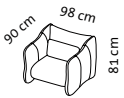

bongo bay

Design Kati Meyer-Brühl

2

1

2/56

3/56

Sessel und Sofas **ohne Rückenfunktion**
chairs and sofas without back function

1s HL

1 HL

2/56 HL

3/56 HL

Sessel und Sofas **mit Rückenfunktion**
chairs and sofas with back function

H

H3

2/64

3/64

Sessel und Sofas **ohne Rückenfunktion**
chairs and sofas without back function

2/64 HL

3/64 HL

Sessel und Sofas **mit Rückenfunktion**
chairs and sofas with back function

Lc HL I + 2 Aso HL r

2 Aso HL I + Lc HL r

Sessel und Sofas **mit Rückenfunktion**
chairs and sofas with back function

Sitzhöhe: 43 cm
seat height: 43 cm

Sitztiefe: 56 cm
seat depth: 56 cm

Sitztiefe: 64 cm
seat depth: 64 cm