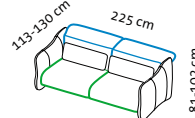

bongo bay

Design Kati Meyer-Brühl

2

1

2/56

3/56

Sessel und Sofas **ohne Rückenfunktion**
chairs and sofas without back function

1s HL

1 HL

2/56 HL

3/56 HL

Sessel und Sofas **mit Rückenfunktion**
chairs and sofas with back function

H

H3

2/64

3/64

Sessel und Sofas **ohne Rückenfunktion**
chairs and sofas without back function

2/64 HL

3/64 HL

Sessel und Sofas **mit Rückenfunktion**
chairs and sofas with back function

Lc HL I + 2 Aso HL r

2 Aso HL I + Lc HL r

Sessel und Sofas **mit Rückenfunktion**
chairs and sofas with back function

Sitzhöhe: 43 cm
seat height: 43 cm

Sitztiefe: 56 cm
seat depth: 56 cm

Sitztiefe: 64 cm
seat depth: 64 cm