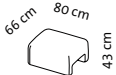

1 HL

2/56 HL

3/56 HL

Sessel und Sofas **mit Rückenfunktion**
chairs and sofas with back function

H

H3

2/64

3/64

Sessel und Sofas **ohne Rückenfunktion**
chairs and sofas without back function

2/64 HL

3/64 HL

Sessel und Sofas **mit Rückenfunktion**
chairs and sofas with back function

Lc HL I + 2 Aso HL r

2 Aso HL I + Lc HL r

Sessel und Sofas **mit Rückenfunktion**
chairs and sofas with back function

Sitzhöhe: 43 cm
seat height: 43 cm

Sitztiefe: 56 cm
seat depth: 56 cm

Sitztiefe: 64 cm
seat depth: 64 cm