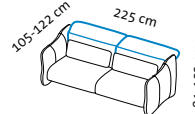

bongo bay

Design Kati Meyer-Brühl

2

1

2/56

3/56

Sessel und Sofas **ohne Rückenfunktion**
chairs and sofas without back function

1s HL

1 HL

2/56 HL

3/56 HL

Sessel und Sofas **mit Rückenfunktion**
chairs and sofas with back function

H

H3

2/64

3/64

Sessel und Sofas **mit Rückenfunktion**
chairs and sofas with back function

Sitzhöhe: 43 cm
seat height: 43 cm

Sitztiefe: 56 cm
seat depth: 56 cm

Sitztiefe: 64 cm
seat depth: 64 cm