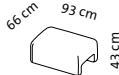

1 HL

2/56 HL

3/56 HL

Sessel und Sofas **mit Rückenfunktion**
chairs and sofas with back function

H

H3

2/64

3/64

Sessel und Sofas **ohne Rückenfunktion**
chairs and sofas without back function

2/64 HL

3/64 HL

Sessel und Sofas **mit Rückenfunktion**
chairs and sofas with back function

Lc HL I + 2 Aso HL r

2 Aso HL I + Lc HL r

Sessel und Sofas **mit Rückenfunktion**
chairs and sofas with back function

Sitzhöhe: 43 cm
seat height: 43 cm

Sitztiefe: 56 cm
seat depth: 56 cm

Sitztiefe: 64 cm
seat depth: 64 cm