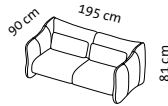

bongo bay

Design Kati Meyer-Brühl

2

1

2/56

3/56

Sessel und Sofas **ohne Rückenfunktion**
chairs and sofas without back function

1s HL

1 HL

2/56 HL

3/56 HL

Sessel und Sofas **mit Rückenfunktion**
chairs and sofas with back function

H

H3

2/64

3/64

Sessel und Sofas **ohne Rückenfunktion**
chairs and sofas without back function

2/64 HL

3/64 HL

Sessel und Sofas **mit Rückenfunktion**
chairs and sofas with back function

Lc HL I + 2 Aso HL r

2 Aso HL I + Lc HL r

Sessel und Sofas **mit Rückenfunktion**
chairs and sofas with back function

Sitzhöhe: 43 cm
seat height: 43 cm

Sitztiefe: 56 cm
seat depth: 56 cm

Sitztiefe: 64 cm
seat depth: 64 cm