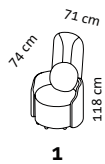

amandine

Design Kati Meyer-Brühl

Sitzhöhe: 44 cm
seat height: 44 cm