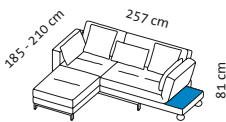

four-two

Design Roland Meyer-Brühl

four-two compact

Lc l + Drs r

Drs l + Lc r

H

optional
mit 2 Tischmodulen

Lc l + Drs r

Drs l + Lc r

four-two soft

Lc l + Drs r

Drs l + Lc r

Lc l + Drs r

Drs l + Lc r

Sitzhöhe: 43 cm
seat height: 43 cm