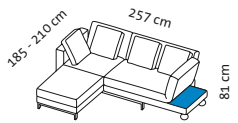

four-two

Design Roland Meyer-Brühl

four-two compact

Lc l + Drs r

Drs l + Lc r

H

optional
mit 2 Tischmodulen

Lc l + Drs r

Drs l + Lc r

four-two soft

Lc l + Drs r

Drs l + Lc r

Lc l + Drs r

Drs l + Lc r

Sitzhöhe: 43 cm
seat height: 43 cm