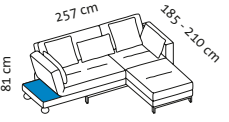

four-two

Design Roland Meyer-Brühl

four-two compact

Lc l + Drs r

Drs l + Lc r

H

optional
mit 2 Tischmodulen

Lc l + Drs r

Drs l + Lc r

four-two soft

Lc l + Drs r

Drs l + Lc r

Lc l + Drs r

Drs l + Lc r

Sitzhöhe: 43 cm
seat height: 43 cm