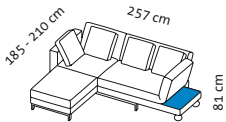

four-two

Design Roland Meyer-Brühl

four-two compact

Lc l + Drs r

Drs l + Lc r

H

optional
mit 2 Tischmodulen

Lc l + Drs r

Drs l + Lc r

four-two soft

Lc l + Drs r

Drs l + Lc r

Lc l + Drs r

Drs l + Lc r

Sitzhöhe: 43 cm
seat height: 43 cm