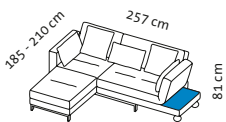

four-two

Design Roland Meyer-Brühl

four-two compact

Lc l + Drs r

Drs l + Lc r

H

optional
mit 2 Tischmodulen

Lc l + Drs r

Drs l + Lc r

four-two soft

Lc l + Drs r

Drs l + Lc r

Lc l + Drs r

Drs l + Lc r

Sitzhöhe: 43 cm
seat height: 43 cm