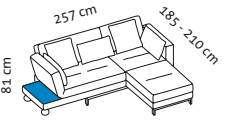

four-two

Design Roland Meyer-Brühl

four-two compact

Lc l + Drs r

Drs l + Lc r

H

optional
mit 2 Tischmodulen

Lc l + Drs r

Drs l + Lc r

four-two soft

Lc l + Drs r

Drs l + Lc r

Lc l + Drs r

Drs l + Lc r

Sitzhöhe: 43 cm
seat height: 43 cm