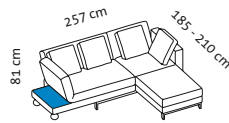

four-two

Design Roland Meyer-Brühl

four-two compact

Lc l + Drs r

Drs l + Lc r

H

optional
mit 2 Tischmodulen

Lc l + Drs r

Drs l + Lc r

four-two soft

Lc l + Drs r

Drs l + Lc r

Lc l + Drs r

Drs l + Lc r

Sitzhöhe: 43 cm
seat height: 43 cm