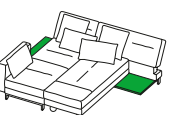

four-two

Design Roland Meyer-Brühl

four-two compact

Lc l + Drs r

Drs l + Lc r

H

optional
mit 2 Tischmodulen

Lc l + Drs r

Drs l + Lc r

four-two soft

Lc l + Drs r

Drs l + Lc r

Lc l + Drs r

Drs l + Lc r

Sitzhöhe: 43 cm
seat height: 43 cm