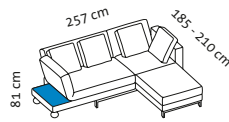

four-two

Design Roland Meyer-Brühl

four-two compact

Lc l + Drs r

Drs l + Lc r

H

optional
mit 2 Tischmodulen

Lc l + Drs r

Drs l + Lc r

four-two soft

Lc l + Drs r

Drs l + Lc r

Lc l + Drs r

Drs l + Lc r

Sitzhöhe: 43 cm
seat height: 43 cm