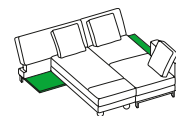

four-two

Design Roland Meyer-Brühl

four-two compact

Lc l + Drs r

Drs l + Lc r

H

optional
mit 2 Tischmodulen

Lc l + Drs r

Drs l + Lc r

four-two soft

Lc l + Drs r

Drs l + Lc r

Lc l + Drs r

Drs l + Lc r

Sitzhöhe: 43 cm
seat height: 43 cm