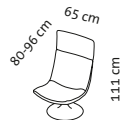

# gerard

Design Johannes Foersom & Peter Hiort-Lorenzen

brühl   
bruehl.com

**H**

**1 high**

**1 high A**

Sitzhöhe: 41 cm  
seat height: 41 cm