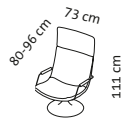

# gerard

Design Johannes Foersom & Peter Hiort-Lorenzen

brühl   
bruehl.com

**H**

**1 high**

**1 high A**

Sitzhöhe: 41 cm  
seat height: 41 cm