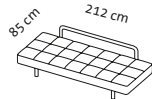

jerry

Design Roland Meyer-Brühl

brühl 
bruehl.com

L

Sitzhöhe: 39 cm
seat height: 39 cm