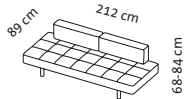

jerry

Design Roland Meyer-Brühl

brühl 
bruehl.com

L

Sitzhöhe: 39 cm
seat height: 39 cm