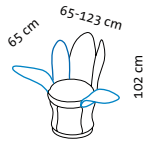

lemon-blossom

Design Kati Meyer-Brühl

1

H

Sitzhöhe: 49 cm
seat height: 49 cm