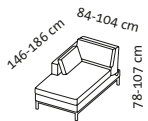

Lc 84 l + Eht + 2 Aso r

2 Aso l + Eht + Lc 84 r

Lc 84 l + Eht + 3 Aso r

3 Aso l + Eht + Lc 84 r

Sitzhöhe: 45 cm
seat height: 45 cm

tomo soft

Design Roland Meyer-Brühl

2

1

2

3

Ba

Lc 84 l

Lc 84 r

Eas l

Eas r

3 Aso l + Eht + Lc 84 r

Sitzhöhe: 45 cm
seat height: 45 cm