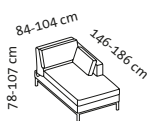

Lc 84 l + Eht + 2 Aso r

2 Aso l + Eht + Lc 84 r

Lc 84 l + Eht + 3 Aso r

3 Aso l + Eht + Lc 84 r

Sitzhöhe: 45 cm
seat height: 45 cm

tomo soft

Design Roland Meyer-Brühl

2

1

2

3

Ba

Lc 84 l

Lc 84 r

Eas l

Eas r

3 Aso l + Eht + Lc 84 r

Sitzhöhe: 45 cm
seat height: 45 cm