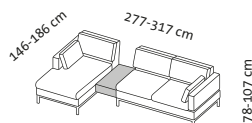

Eas l + 2 Aso r

2 Aso l + Eas r

Eas l + 3 Aso r

3 Aso l + Eas r

Lc 84 l + 2 Aso r

2 Aso l + Lc 84 r

Lc 84 l + 3 Aso r

3 Aso l + Lc 84 r

Lc 84 l + Eht + 2 Aso r

2 Aso l + Eht + Lc 84 r

Lc 84 l + Eht + 3 Aso r

3 Aso l + Eht + Lc 84 r

Sitzhöhe: 45 cm
seat height: 45 cm

tomo soft

Design Roland Meyer-Brühl

2

3 Aso l + Eht + Lc 84 r

Sitzhöhe: 45 cm
seat height: 45 cm