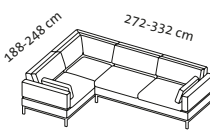

Lc 84 r

Eas l

Eas r

H

2 Aso l

2 Aso r

3 Aso l

3 Aso r

Eas l + 2 Aso r

2 Aso l + Eas r

Eas l + 3 Aso r

3 Aso l + Eas r

Lc 84 l + 2 Aso r

2 Aso l + Lc 84 r

Lc 84 l + 3 Aso r

3 Aso l + Lc 84 r

Lc 84 l + Eht + 2 Aso r

2 Aso l + Eht + Lc 84 r

Lc 84 l + Eht + 3 Aso r

3 Aso l + Eht + Lc 84 r

Sitzhöhe: 45 cm
seat height: 45 cm

tomo soft

Design Roland Meyer-Brühl

2

3 Aso l + Eht + Lc 84 r

Sitzhöhe: 45 cm
seat height: 45 cm