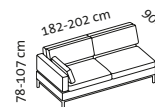

tomo soft

Design Roland Meyer-Brühl

2

3 Aso l

Sitzhöhe: 45 cm
seat height: 45 cm