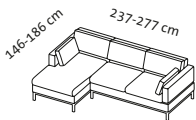

Eas l + 2 Aso r

2 Aso l + Eas r

Eas l + 3 Aso r

3 Aso l + Eas r

Lc 84 l + 2 Aso r

2 Aso l + Lc 84 r

Lc 84 l + 3 Aso r

3 Aso l + Lc 84 r

Lc 84 l + Eht + 2 Aso r

2 Aso l + Eht + Lc 84 r

Lc 84 l + Eht + 3 Aso r

3 Aso l + Eht + Lc 84 r

Sitzhöhe: 45 cm
seat height: 45 cm

tomo soft

Design Roland Meyer-Brühl

2

3 Aso l + Eht + Lc 84 r

Sitzhöhe: 45 cm
seat height: 45 cm