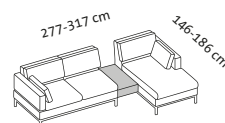

Eas l + 2 Aso r

2 Aso l + Eas r

Eas l + 3 Aso r

3 Aso l + Eas r

Lc 84 l + 2 Aso r

2 Aso l + Lc 84 r

Lc 84 l + 3 Aso r

3 Aso l + Lc 84 r

Lc 84 l + Eht + 2 Aso r

2 Aso l + Eht + Lc 84 r

Lc 84 l + Eht + 3 Aso r

3 Aso l + Eht + Lc 84 r

Sitzhöhe: 45 cm
seat height: 45 cm

tomo soft

Design Roland Meyer-Brühl

2

3 Aso l + Eht + Lc 84 r

Sitzhöhe: 45 cm
seat height: 45 cm