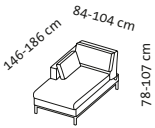

tomo compact

Design Roland Meyer-Brühl

2

1

2

3

Ba

Lc 84 l

Lc 84 l + Eht + 2 Aso r

2 Aso l + Eht + Lc 84 r

Lc 84 l + Eht + 3 Aso r

3 Aso l + Eht + Lc 84 r

Sitzhöhe: 45 cm
seat height: 45 cm

tomo soft

Design Roland Meyer-Brühl

2

3 Aso l + Eht + Lc 84 r

Sitzhöhe: 45 cm
seat height: 45 cm