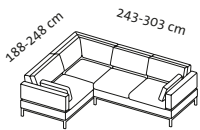

Eas l + 2 Aso r

2 Aso l + Eas r

Eas l + 3 Aso r

3 Aso l + Eas r

Lc 84 l + 2 Aso r

2 Aso l + Lc 84 r

Lc 84 l + 3 Aso r

3 Aso l + Lc 84 r

Lc 84 l + Eht + 2 Aso r

2 Aso l + Eht + Lc 84 r

Lc 84 l + Eht + 3 Aso r

3 Aso l + Eht + Lc 84 r

Sitzhöhe: 45 cm
seat height: 45 cm

tomo soft

Design Roland Meyer-Brühl

2

3 Aso l + Eht + Lc 84 r

Sitzhöhe: 45 cm
seat height: 45 cm