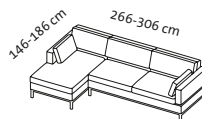

Lc 84 l + 3 Aso r