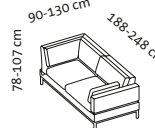

tomo compact

Design Roland Meyer-Brühl

2

Eas r

Sitzhöhe: 45 cm
seat height: 45 cm