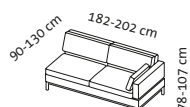

tomo soft

Design Roland Meyer-Brühl

2

3 Aso r

Sitzhöhe: 45 cm
seat height: 45 cm