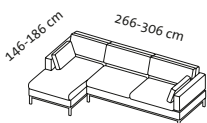

Eas l + 2 Aso r

2 Aso l + Eas r

Eas l + 3 Aso r

3 Aso l + Eas r

Lc 84 l + 2 Aso r

2 Aso l + Lc 84 r

Lc 84 l + 3 Aso r

3 Aso l + Lc 84 r

Lc 84 l + Eht + 2 Aso r

2 Aso l + Eht + Lc 84 r

Lc 84 l + Eht + 3 Aso r

3 Aso l + Eht + Lc 84 r

Sitzhöhe: 45 cm
seat height: 45 cm

tomo soft

Design Roland Meyer-Brühl

2

3 Aso l + Eht + Lc 84 r

Sitzhöhe: 45 cm
seat height: 45 cm