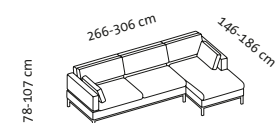

Eas l + 2 Aso r

2 Aso l + Eas r

Eas l + 3 Aso r

3 Aso l + Eas r

Lc 84 l + 2 Aso r

2 Aso l + Lc 84 r

Lc 84 l + 3 Aso r

3 Aso l + Lc 84 r

Lc 84 l + Eht + 2 Aso r

2 Aso l + Eht + Lc 84 r

Lc 84 l + Eht + 3 Aso r

3 Aso l + Eht + Lc 84 r

Sitzhöhe: 45 cm
seat height: 45 cm

tomo soft

Design Roland Meyer-Brühl

2

3 Aso l + Eht + Lc 84 r

Sitzhöhe: 45 cm
seat height: 45 cm