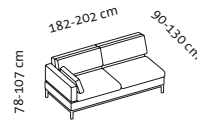

tomo compact

Design Roland Meyer-Brühl

2

3 Aso l

Sitzhöhe: 45 cm
seat height: 45 cm