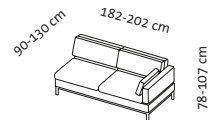

tomo compact

Design Roland Meyer-Brühl

2

3 Aso r

Sitzhöhe: 45 cm
seat height: 45 cm