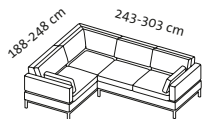

Eas l + 2 Aso r