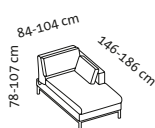

tomo compact

Design Roland Meyer-Brühl

2

1

2

3

Ba

Lc 84 l

Lc 84 l + Eht + 2 Aso r

2 Aso l + Eht + Lc 84 r

Lc 84 l + Eht + 3 Aso r

3 Aso l + Eht + Lc 84 r

Sitzhöhe: 45 cm
seat height: 45 cm

tomo soft

Design Roland Meyer-Brühl

2

3 Aso l + Eht + Lc 84 r

Sitzhöhe: 45 cm
seat height: 45 cm