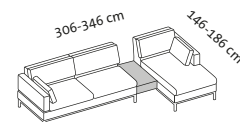

Eas l + 2 Aso r

2 Aso l + Eas r

Eas l + 3 Aso r

3 Aso l + Eas r

Lc 84 l + 2 Aso r

2 Aso l + Lc 84 r

Lc 84 l + 3 Aso r

3 Aso l + Lc 84 r

Lc 84 l + Eht + 2 Aso r

2 Aso l + Eht + Lc 84 r

Lc 84 l + Eht + 3 Aso r

3 Aso l + Eht + Lc 84 r

Sitzhöhe: 45 cm
seat height: 45 cm

tomo soft

Design Roland Meyer-Brühl

2

3 Aso l + Eht + Lc 84 r

Sitzhöhe: 45 cm
seat height: 45 cm