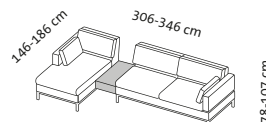

Eas l + 2 Aso r

2 Aso l + Eas r

Eas l + 3 Aso r

3 Aso l + Eas r

Lc 84 l + 2 Aso r

2 Aso l + Lc 84 r

Lc 84 l + 3 Aso r

3 Aso l + Lc 84 r

Lc 84 l + Eht + 2 Aso r

2 Aso l + Eht + Lc 84 r

Lc 84 l + Eht + 3 Aso r

3 Aso l + Eht + Lc 84 r

Sitzhöhe: 45 cm
seat height: 45 cm

tomo soft

Design Roland Meyer-Brühl

2

3 Aso l + Eht + Lc 84 r

Sitzhöhe: 45 cm
seat height: 45 cm