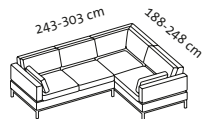

2 Aso l + Eas r