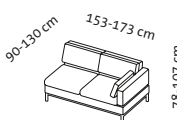

tomo compact

Design Roland Meyer-Brühl

2

2 Aso r

Sitzhöhe: 45 cm
seat height: 45 cm