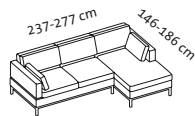

2 Aso l + Lc 84 r