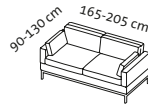

tomo soft

Design Roland Meyer-Brühl

2

2

Sitzhöhe: 45 cm
seat height: 45 cm