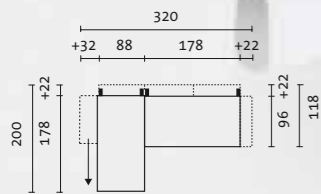

VIELFALT DES KOMFORTS: EIN LONGCHAIR UND EIN OPENEND BILDEN EINE GEMÜTLICHE ECKFORMATION MIT GRANDIOS VIELSEITIGEN ENTSPANNUNGSOPTIONEN. DIE RÜCKENLEHNEN SIND SEPARAT ABSENKBAR UND WAHLWEISE DURCH KOPFSTÜTZEN ZU ERGÄNZEN.

THE MANY FACES OF COMFORT: A LONG CHAIR AND AN OPEN-END CREATE A COSY CORNER SUITE THAT OFFERS A STUNNING RANGE OF LOUNGING OPTIONS. THE BACKRESTS ARE SEPARATELY LOWERABLE AND CAN BE FITTED WITH OPTIONAL HEADRESTS.