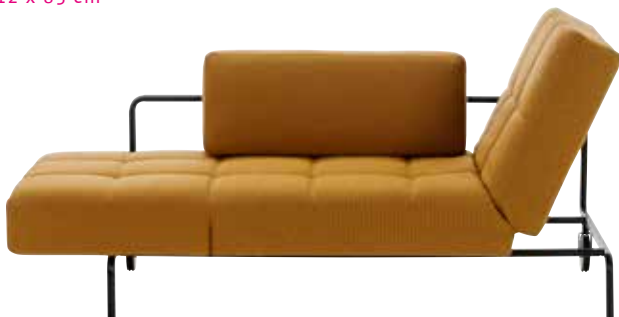

jerry

Design Roland Meyer-Brühl

reddot design award
winner

Designpreis der
Bundesrepublik
Deutschland

Nominiert

**ZEITGEMÄSS ENTSPANNEN: STYLISCHE, LUXURIÖS
KOMFORTABLE LIEGE JERRY MIT STUFENLOS VER-
STELLBAREM KOPF- UND FUSSTEIL SOWIE NACH
HINTEN UMKLAPPBAREN ODER VOLLSTÄNDIG
ABNEHMBAREN LEHNENPOLSTERN. UNTERGESTELL
IN CHROM ODER SCHWARZ PULVERBESCHICHTET.**

Sofa jerry B / T / H 212 / 89 / 68–84 cm,
Liegefläche 212 x 85 cm

**CONTEMPORARY COMFORT: STYLISH, ULTIMATELY
RELAXING LOUNGER JERRY WITH ADJUSTABLE
HEAD- AND FOOTREST SECTION AS WELL AS
REST ELEMENTS THAT CAN BE FOLDED BACK OR
TAKEN OFF. TO BE CUSTOMISED WITH A CHROME
OR BLACK POWDER-COATED BASE FRAME.**

sofa jerry w / d / h 212 / 89 / 68–84 cm,
sleeping platform 212 x 85 cm

ECOLOGICAL · SUSTAINABLE · CLIMATE-NEUTRAL

www.blauer-engel.de/uz117

BRUEHL.COM