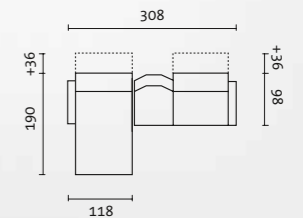

hidden wonders

VIELFÄLTIG ENTSPANNEN: HARMONISCHES, ZWANGLOS WEICHES ENSEMBLE AUS LONG-CHAIR UND ANSTELLSOFA, ABWECHSLUNGSREICH GEGLIEDERT DURCH DIE UNTERSCHIEDLICHEN RÜCKENLEHNEN. KOMPLETTIERT DURCH EINEN SESSSEL MIT PASSENDEN HOCKER.

NUMEROUS RELAXATION OPTIONS: HARMONIOUS, SOFT AND UNCONTRIVED ENSEMBLE CONSISTING OF A LONG CHAIR AND AN ANNEXE SOFA. THE DIFFERENT BACKRESTS PROVIDE THE ENSEMBLE WITH A NICELY STRUCTURED LOOK. COMPLETED WITH AN ARMCHAIR AND A MATCHING STOOL.