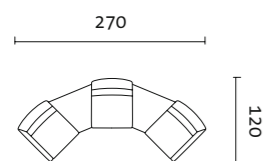

Mit dem filigranen und formklaren add1· entstehen vielfältigste Sitzkonstellationen.

The filigree and clear-lined add1· facilitates the creation of a wide variety of seating constellations.