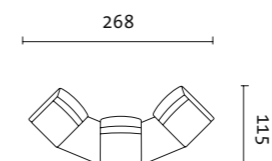

Mit dem filigranen und formklaren add1· entstehen vielfältigste Sitzkonstellationen.

The filigree and clear-lined add1· facilitates the creation of a wide variety of seating constellations.