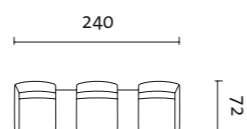

Mit dem filigranen und formklaren add1· entstehen vielfältigste Sitzkonstellationen.

The filigree and clear-lined add1· facilitates the creation of a wide variety of seating constellations.