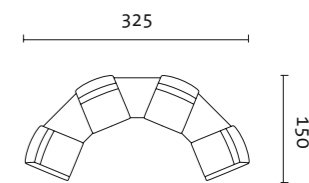

Mit dem filigranen und formklaren add1· entstehen vielfältigste Sitzkonstellationen.

The filigree and clear-lined add1· facilitates the creation of a wide variety of seating constellations.