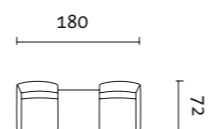

Mit dem filigranen und formklaren add1· entstehen vielfältigste Sitzkonstellationen.

The filigree and clear-lined add1· facilitates the creation of a wide variety of seating constellations.