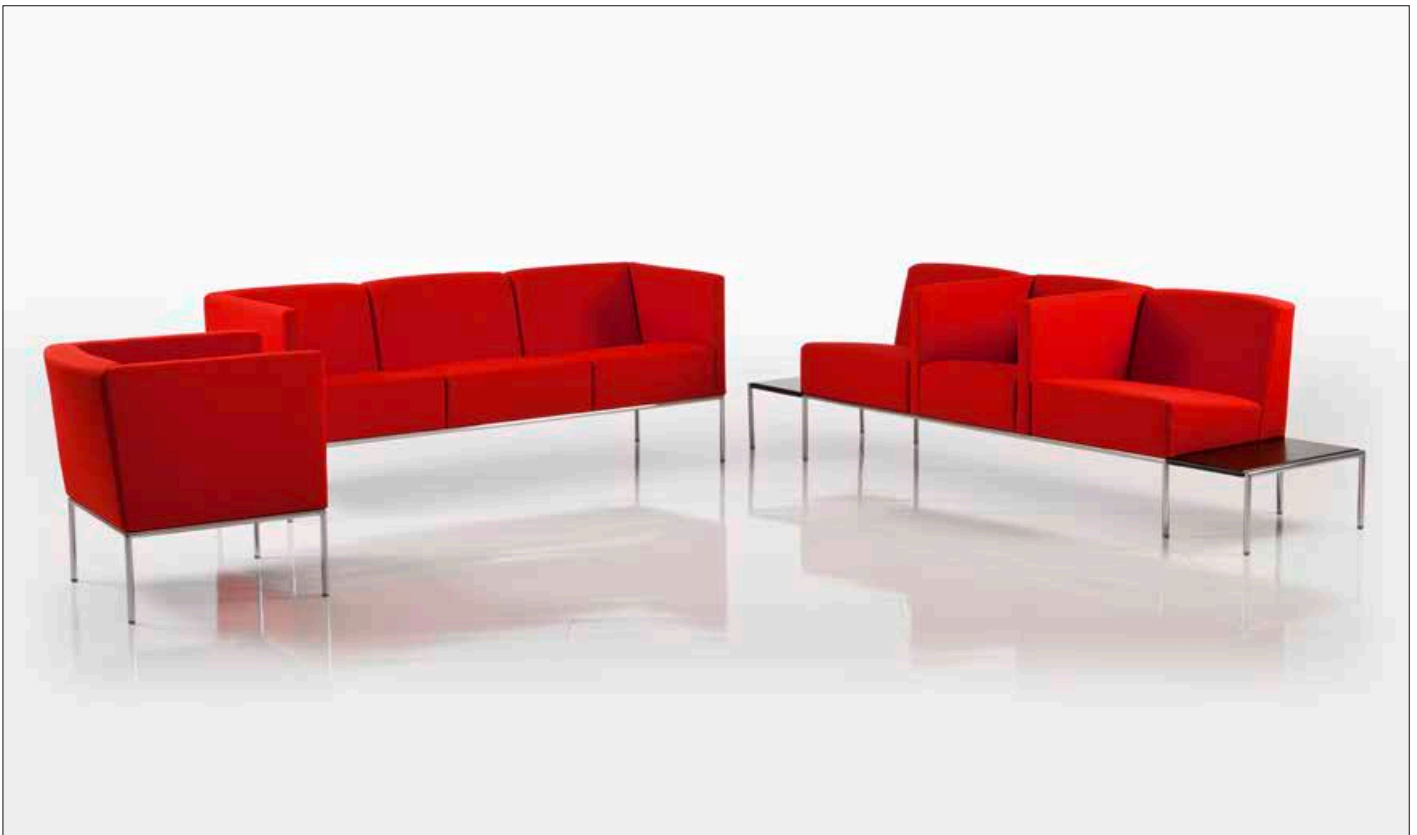

add1•• – a system for individual configuration

ECOLOGICAL · SUSTAINABLE · CLIMATE-NEUTRAL

www.blauer-engel.de/uz117

BRUEHL.COM