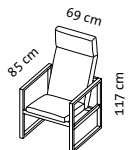

grace wood

Design Kati Meyer-Brühl

1 wood

1 HL

H

T

Sitzhöhe: 44 cm
seat height: 44 cm