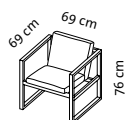

grace wood

Design Kati Meyer-Brühl

1 wood

1 HL

H

T

Sitzhöhe: 44 cm
seat height: 44 cm