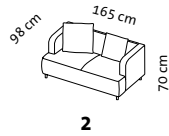

# aoyama

Design Kati Meyer-Brühl & Roland Meyer-Brühl

2,5

Sitzhöhe: 42 cm  
seat height: 42 cm