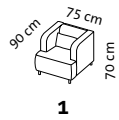

# aoyama

Design Kati Meyer-Brühl & Roland Meyer-Brühl

2,5

Sitzhöhe: 42 cm  
seat height: 42 cm