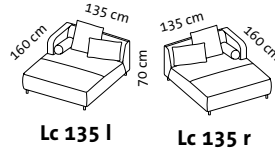

# aoyama

Design Kati Meyer-Brühl & Roland Meyer-Brühl

2,5

Sitzhöhe: 42 cm  
seat height: 42 cm