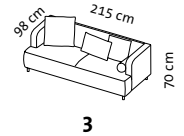

# aoyama

Design Kati Meyer-Brühl & Roland Meyer-Brühl

2,5

Sitzhöhe: 42 cm  
seat height: 42 cm