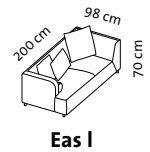

# aoyama

Design Kati Meyer-Brühl & Roland Meyer-Brühl

2,5

Sitzhöhe: 42 cm  
seat height: 42 cm