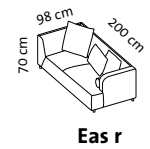

# aoyama

Design Kati Meyer-Brühl & Roland Meyer-Brühl

2,5

Sitzhöhe: 42 cm  
seat height: 42 cm