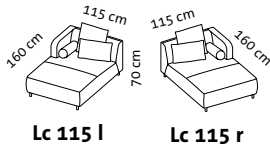

# aoyama

Design Kati Meyer-Brühl & Roland Meyer-Brühl

2,5

Sitzhöhe: 42 cm  
seat height: 42 cm