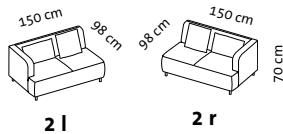

# aoyama

Design Kati Meyer-Brühl & Roland Meyer-Brühl

2,5

Sitzhöhe: 42 cm  
seat height: 42 cm