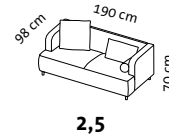

# aoyama

Design Kati Meyer-Brühl & Roland Meyer-Brühl

2,5

Sitzhöhe: 42 cm  
seat height: 42 cm