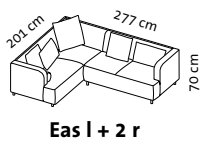

# aoyama

Design Kati Meyer-Brühl & Roland Meyer-Brühl

2,5

Sitzhöhe: 42 cm  
seat height: 42 cm