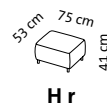

# aoyama

Design Kati Meyer-Brühl & Roland Meyer-Brühl

2,5

Sitzhöhe: 42 cm  
seat height: 42 cm