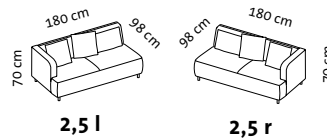

# aoyama

Design Kati Meyer-Brühl & Roland Meyer-Brühl

2,5

Sitzhöhe: 42 cm  
seat height: 42 cm