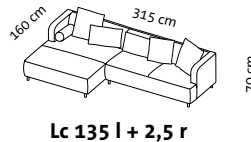

# aoyama

Design Kati Meyer-Brühl & Roland Meyer-Brühl

2,5

Sitzhöhe: 42 cm  
seat height: 42 cm