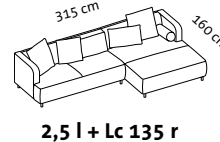

# aoyama

Design Kati Meyer-Brühl & Roland Meyer-Brühl

2,5

Sitzhöhe: 42 cm  
seat height: 42 cm