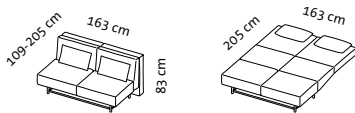

first class

Design Roland Meyer-Brühl

2B

Liegefläche 160 x 200 cm

Sitzhöhe: 43 cm
seat height: 43 cm