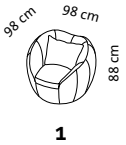

# azur

Design Kati Meyer-Brühl

Sitzhöhe: 43 cm  
seat height: 43 cm