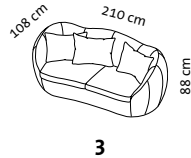

# azur

Design Kati Meyer-Brühl

Sitzhöhe: 43 cm  
seat height: 43 cm